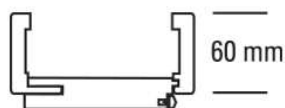

## JW Futter Weißlack ähnl. RAL 9010

JELD-WEN Futter Weißlack ähnl. RAL 9010

Rundkante

DIN Rechts

**Art. Nr.:** T1045634**Abmessungen:**1.985,0 x 860,0 x 330,0 mm  
(L x B x H)**Web ID:** 1FRKWEIMO8633R **Verpackungseinheit:** 1 Stück**EAN:** 4017174210810 **Mind. Bestellmenge:** 1 Stück**Produktdetails**

Gewicht: 32,8 kg

Baender: Rahmenteil V 3400 WF

Bauteil: Zargen Rundkante

Bekleidungsbreite: 60 mm

Falz: für gefälzte Türblätter

Kantenausführung: Rundkante

Oberflächenart: lackiert

Schliessblech: Schließblech eingebaut

Bekleidungsbreite ca. 60 mm, Wandstärkenausgleich +15 / - 7 mm, für gefälzte Türblätter, Rahmenteil V 3400 WF, Schließblech eingebaut