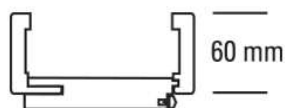

### JW Futter Weißlack ähnl. RAL 9010

JELD-WEN Futter Weißlack ähnl. RAL 9010

Rundkante

DIN Links

**Art. Nr.:** T1015637

**Abmessungen:**

1.985,0 x 985,0 x 185,0 mm  
(L x B x H)

**Web ID:** 1FRKWEIMO9818L **Verpackungseinheit:** 1 Stück

Schließblech: Schließblech eingebaut

Bekleidungsbreite ca. 60 mm, Wandstärkenausgleich +15 / - 7 mm, für gefälzte Türblätter, Rahmenteil V 3400 WF, Schließblech eingebaut