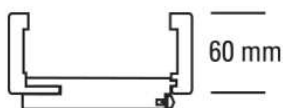

PRODUKTDATENBLATT

JW Futter Weißlack ähnl. RAL 9010

JELD-WEN Futter Weißlack ähnl. RAL 9010

Rundkante

DIN Links

**Art. Nr.:** T1095639**Abmessungen:**1.985,0 x 985,0 x 220,0 mm
(L x B x H)**Web ID:** 1FRKWEIMO9822L **Verpackungseinheit:** 1 Stück**EAN:** 4050708652458 **Mind. Bestellmenge:** 1 Stück**Produktdetails**

Gewicht: 24,9 kg

Baender: Rahmenteil V 3400 WF

Bauteil: Zargen Rundkante

Bekleidungsbreite: 60 mm

Falz: für gefälzte Türblätter

Kantenausführung: Rundkante

Oberflächenart: lackiert

Schließblech: Schließblech eingebaut

Bekleidungsbreite ca. 60 mm, Wandstärkenausgleich +15 / - 7 mm, für gefälzte Türblätter, Rahmenteil V 3400 WF, Schließblech eingebaut