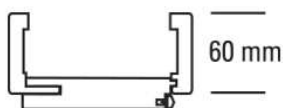

## JW Futter Weißlack

JELD-WEN Futter Weißlack ähnl. RAL 9010  
Rundkante  
DIN Links

**Art. Nr.:** T1065658

**Abmessungen:**

2.110,0 x 610,0 x 205,0 mm  
(L x B x H)

**Web ID:** 1FRKWEIMO26120L **Verpackungseinheit:** 1 Stück

Oberflächenart: lackiert

Schließblech: Schließblech eingebaut

Bekleidungsbreite ca. 60 mm, Wandstärkenausgleich +15 / - 7 mm, für gefälzte Türblätter, Rahmenteil V 3400 WF, Schließblech eingebaut