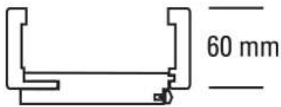

## JW Futter Weißlack

JELD-WEN Futter Weißlack ähnl. RAL 9010  
Rundkante  
DIN Rechts

**Art. Nr.:** T1075673

**Abmessungen:**

2.110,0 x 735,0 x 80,0 mm  
(L x B x H)

**Web ID:** 1FRKWEIMO27308R **Verpackungseinheit:** 1 Stück

Oberflächenart: lackiert

Schließblech: Schließblech eingebaut

Bekleidungsbreite ca. 60 mm, Wandstärkenausgleich +15 / - 7 mm, für gefälzte Türblätter, Rahmenteil V 3400 WF, Schließblech eingebaut