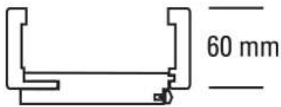

PRODUKTDATENBLATT

JW Futter Weißlack

JELD-WEN Futter Weißlack ähnl. RAL 9010
Rundkante
DIN Links

Art. Nr.: T1025686

Abmessungen:

2.110,0 x 860,0 x 185,0 mm
(L x B x H)

Web ID: 1FRKWEIMO28618L **Verpackungseinheit:** 1 Stück

EAN: 4045552150359 **Mind. Bestellmenge:** 1 Stück

Produktdetails

Gewicht: 23 kg

Baender: Rahmenteil V 3400 WF

Bauteil: Zargen Rundkante

Bekleidungsbreite: 60 mm

Falz: für gefälzte Türblätter

Kantenausführung: Rundkante

Oberflächenart: lackiert

Schließblech: Schließblech eingebaut

Bekleidungsbreite ca. 60 mm, Wandstärkenausgleich +15 / - 7 mm, für gefälzte Türblätter, Rahmenteil V 3400 WF, Schließblech eingebaut