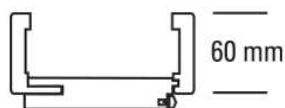

PRODUKTDATENBLATT

JW Futter Weißlack

Jeld-WEN Futter Weißlack ähnl. RAL 9010
Rundkante
DIN Links

Art. Nr.: T1065690

Abmessungen:

2.110,0 x 860,0 x 255,0 mm
(L x B x H)

Web ID: 1FRKWEIMO28625L **Verpackungseinheit:** 1 Stück

Mind. Bestellmenge: 1 Stück

Produktdetails

Gewicht: 27,6 kg
Baender: Rahmenteil V 3400 WF
Bauteil: Zargen Rundkante
Bekleidungsbreite: 60 mm
Falz: für gefälzte Türblätter
Kantenausführung: Rundkante
Oberflächenart: lackiert
Schließblech: Schließblech eingebaut
Bekleidungsbreite ca. 60 mm, Wandstärkenausgleich +15 / - 7 mm, für gefälzte Türblätter, Rahmenteil V 3400 WF, Schließblech eingebaut