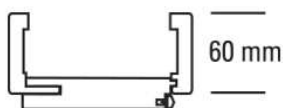

PRODUKTDATENBLATT

JW Futter Weißlack

Jeld-WEN Futter Weißlack ähnl. RAL 9010
Rundkante
DIN Links

Art. Nr.: T1045692

Abmessungen:

2.110,0 x 860,0 x 330,0 mm
(L x B x H)

Web ID: 1FRKWEIMO28633L **Verpackungseinheit:** 1 Stück

EAN: 4017174215495 **Mind. Bestellmenge:** 1 Stück

Produktdetails

Gewicht: 34,5 kg
Baender: Rahmenteil V 3400 WF
Bauteil: Zargen Rundkante
Bekleidungsbreite: 60 mm
Falz: für gefälzte Türblätter
Kantenausführung: Rundkante
Oberflächenart: lackiert
Schließblech: Schließblech eingebaut
Bekleidungsbreite ca. 60 mm, Wandstärkenausgleich +15 / - 7 mm, für gefälzte Türblätter, Rahmenteil V 3400 WF, Schließblech eingebaut