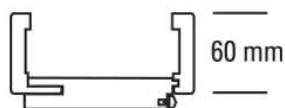

PRODUKTDATENBLATT

JW Futter Weißlack

Jeld-WEN Futter Weißlack ähnl. RAL 9010
Rundkante
DIN Links

Art. Nr.: T1075706

Abmessungen:

2.110,0 x 985,0 x 310,0 mm
(L x B x H)

Web ID: 1FRKWEIMO29831L

Verpackungseinheit: 1 Stück

Mind. Bestellmenge: 1 Stück

Produktdetails

Gewicht: 34 kg
Baender: Rahmenteil V 3400 WF
Bauteil: Zargen Rundkante
Bekleidungsbreite: 60 mm
Falz: für gefälzte Türblätter
Kantenausführung: Rundkante
Oberflächenart: lackiert
Schließblech: Schließblech eingebaut
Bekleidungsbreite ca. 60 mm, Wandstärkenausgleich +15 / - 7 mm, für gefälzte Türblätter, Rahmenteil V 3400 WF, Schließblech eingebaut