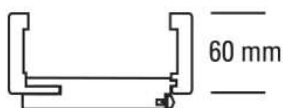

PRODUKTDATENBLATT

JW Futter Weißlack

Jeld-WEN Futter Weißlack ähnl. RAL 9010
Rundkante
DIN Rechts

Art. Nr.: T1045709

Abmessungen:

2.110,0 x 985,0 x 330,0 mm
(L x B x H)

Web ID: 1FRKWEIMO29833R **Verpackungseinheit:** 1 Stück

EAN: 4045552150564 **Mind. Bestellmenge:** 1 Stück

Produktdetails

Gewicht: 35,3 kg

Baender: Rahmenteil V 3400 WF

Bauteil: Zargen Rundkante

Bekleidungsbreite: 60 mm

Falz: für gefälzte Türblätter

Kantenausführung: Rundkante

Oberflächenart: lackiert

Schließblech: Schließblech eingebaut

Bekleidungsbreite ca. 60 mm, Wandstärkenausgleich +15 / - 7 mm, für gefälzte Türblätter, Rahmenteil V 3400 WF, Schließblech eingebaut