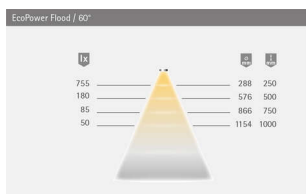

PRODUKTDATENBLATT

EcoPower Flood

EcoPower Flood
Edelstahl Optik, Warmweiß
12V DC, max. 1,7W 3234119

Art. Nr.: E3234119 **Abmessungen:** 0,0 x 0,0 x 0,0 mm (L x B x H)
Web ID: 933MLHB3234119 **Verpackungseinheit:** 1 Stück
EAN: 4250985908433 **Mind. Bestellmenge:** 1 Stück

Produktdetails

Gewicht: 0,1 kg
Farbe: Edelstahl Optik
Lichtfarbe: Warmweiß
Technische Details

Betriebsspannung: 12 Volt DC

Energieeffizienzklasse: Dieses Produkt enthält eine Lichtquelle der Energieeffizienzklasse E

Lebensdauer: 40.000 h/70%

Leistungsaufnahme: 1.7 W

Ausstrahlungswinkel: 90°

Halbwertwinkel: 60°

Anschluss an: LED-Vorschaltgerät

Einbaudurchmesser: 58 - 61 mm

Downloads zum Artikel

- [montagehilfe-ecopower-flood-neutralweiss-17w-aluminium-optik.pdf](#)
- [Magic_Seite__108-109.pdf](#)