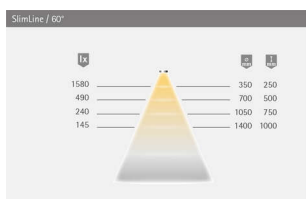

PRODUKTDATENBLATT

LED-Leuchte SlimLine

LED-Leuchte SlimLine
Neutralweiß L 600 mm
12V DC, max. 7,8W

Art. Nr.: E3418307 **Abmessungen:** 0,0 x 0,0 x 0,0 mm (L x B x H)
Web ID: 933MLHB3418307 **Verpackungseinheit:** 1 Stück
EAN: 4250985906163 **Mind. Bestellmenge:** 1 Stück

Produktdetails

Gewicht: 0,1 kg
Farbe: Chrom glanz
Lichtfarbe: Neutralweiß
Nennlänge: 600
Technische Details
Betriebsspannung: 12 Volt DC
Energieeffizienzklasse: Dieses Produkt enthält eine Lichtquelle der Energieeffizienzklasse F
Zusammensetzbar: Nein
Prüf Kennzeichen:
Oberfläche: Chrom glänzend
Betriebsstrom: 12 Volt DC
dimmbar: ja
Schutzart: IP 20
Zuleitung: 1800 mm
Steckverbindung Zuleitung: M1
Länge: 600 mm
Leuchtentyp: Anbauleuchte
Beleuchtungsart: Funktionsbeleuchtung
Lichtfarbe: NeutralWeiß
Kelvin min: 4000
Farbwiedergabe RA Index: 80
Lichtstrom: 500 Lm
Effizienz Leuchte: 65 lm/W
Effizienz Lichtquelle: 90 lm/W
Lebensdauer: 40.000 h/70%
Leistungsaufnahme: 7.8 W
Ausstrahlungswinkel: 120°
Halbwertwinkel: 60°
Anschluss an: LED-Vorschaltgerät