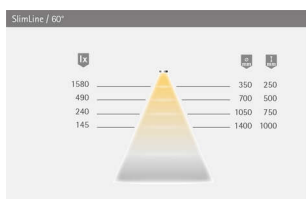

PRODUKTDATENBLATT

LED-Leuchte SlimLine

LED-Leuchte SlimLine
Neutralweiß L 900 mm
12V DC, max. 11,4W

Art. Nr.: E3419107 **Abmessungen:** 0,0 x 0,0 x 0,0 mm (L x B x H)
Web ID: 933MLHB3419107 **Verpackungseinheit:** 1 Stück
EAN: 4250985906170 **Mind. Bestellmenge:** 1 Stück

Produktdetails

Gewicht: 0,1 kg
Farbe: Chrom glanz
Lichtfarbe: Neutralweiß
Nennlänge: 900

Technische Details

Betriebsspannung: 12 Volt DC
Energieeffizienzklasse: Dieses Produkt enthält eine Lichtquelle der Energieeffizienzklasse F
Zusammensetzbar: Nein
Prüf Kennzeichen:
Oberfläche: Chrom glänzend
Betriebsstrom: 12 Volt DC
dimmbar: ja
Schutzart: IP 20
Zuleitung: 1800 mm
Steckverbindung Zuleitung: M1
Länge: 900 mm
Leuchtentyp: Anbauleuchte
Beleuchtungsart: Funktionsbeleuchtung
Lichtfarbe: Neutralweiß
Kelvin min: 4000
Farbwiedergabe RA Index: 80
Lichtstrom: 740 Lm
Effizienz Leuchte: 65 lm/W
Effizienz Lichtquelle: 90 lm/W
Lebensdauer: 40.000 h/70%
Leistungsaufnahme: 11.4 W
Ausstrahlungswinkel: 120°
Halbwertwinkel: 60°
Anschluss an: LED-Vorschaltgerät
Bestellhinweis
Zum Anschluss an die Hausinstallation empfehlen wir unsere dimmbaren EVG oder Smartempfänger.