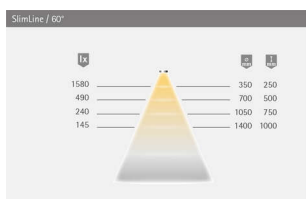

PRODUKTDATENBLATT

LED-Leuchte SlimLine

LED-Leuchte SlimLine
Neutralweiß L 400 mm
12V DC, max. 4,8W 3420007

Art. Nr.: E3420007 **Abmessungen:** 0,0 x 0,0 x 0,0 mm (L x B x H)
Web ID: 933MLHB3420007 **Verpackungseinheit:** 1 Stück
EAN: 4250985906156 **Mind. Bestellmenge:** 1 Stück

Produktdetails

Gewicht: 0,1 kg
Farbe: Chrom glanz
Lichtfarbe: Neutralweiß
Nennlänge: 400

Technische Details

Betriebsspannung: 12 Volt DC
Energieeffizienzklasse: Dieses Produkt enthält eine Lichtquelle der Energieeffizienzklasse F
Zusammensetzbar: Nein
Prüf Kennzeichen:
Oberfläche: Chrom glänzend
Betriebsstrom: 12 Volt DC
dimmbar: ja
Schutzart: IP 20
Zuleitung: 1800 mm
Steckverbindung Zuleitung: M1
Länge: 400 mm
Leuchtentyp: Anbauleuchte
Beleuchtungsart: Funktionsbeleuchtung
Lichtfarbe: NeutralWeiß
Kelvin min: 4000
Farbwiedergabe RA Index: 80
Lichtstrom: 310 Lm
Effizienz Leuchte: 65 lm/W
Effizienz Lichtquelle: 90 lm/W
Lebensdauer: 40.000 h/70%
Leistungsaufnahme: 4.8 W
Ausstrahlungswinkel: 120°
Halbwertwinkel: 60°
Anschluss an: LED-Vorschaltgerät
Bestellhinweis
Zum Anschluss an die Hausinstallation empfehlen wir unsere dimmbaren EVG oder Smartempfänger.