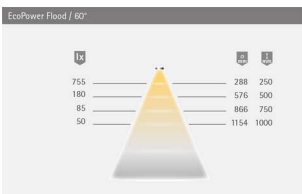

PRODUKTDATENBLATT

EcoPower Flood Anbaugehäuse

EcoPower Flood Anbaugehäuse
Aluminium-Optik 3624006

Art. Nr.: E3624006

Abmessungen: 0,0 x 0,0 x 0,0 mm (L x B x H)

Web ID: 933MLHB3624006 **Verpackungseinheit:** 1 Stück

EAN: 4250985908471 **Mind. Bestellmenge:** 1 Stück

Produktdetails

Gewicht: 0,1 kg

Farbe: Aluminium Optik

Technische Details

Zusammensetzbar: Nein

Oberfläche: Aluminium-Optik

Farbwiedergabe RA Index: Nein