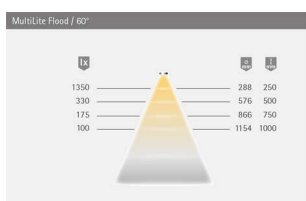

PRODUKTDATENBLATT

LED-Leuchte MultiLite Flood

LED-Leuchte MultiLite Flood
Einzelleuchte, MultiWhite
12V DC, max. 4W 3206631

Art. Nr.: E3206631 **Abmessungen:** 0,0 x 0,0 x 0,0 mm (L x B x H)
Web ID: 933MLHB3206631 **Verpackungseinheit:** 1 Stück
EAN: 4250985908099 **Mind. Bestellmenge:** 1 Stück

Produktdetails

Gewicht: 0,1 kg
Lichtfarbe: Multiweiß

Technische Details

Betriebsspannung: 12 Volt DC

Energieeffizienzklasse: Dieses Produkt enthält eine Lichtquelle der Energieeffizienzklasse E

Zusammensetzbar: Nein

Lebensdauer: 40.000 h/70%

Leistungsaufnahme: 4 W

Ausstrahlungswinkel: 90°

Halbwertwinkel: 60°

Anschluss an: LED-Vorschaltgerät, MultiWhite Steuergerät

Einbaudurchmesser: 58 mm

Bestellhinweis

Leuchte und Abdeckung sind separat zu bestellen