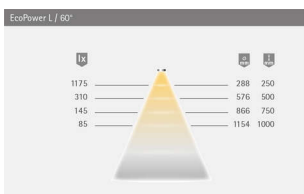

PRODUKTDATENBLATT

LED-Leuchte EcoPower L

LED-Leuchte EcoPower L
Edelstahl Optik, Warmweiß
12V DC, max. 3,2W
3214419

Art. Nr.: E3214419 **Abmessungen:** 0,0 x 0,0 x 0,0 mm (L x B x H)
Web ID: 933MLHB3214419 **Verpackungseinheit:** 1 Stück
EAN: 4250985908372 **Mind. Bestellmenge:** 1 Stück

Produktdetails

Gewicht: 0,1 kg
Farbe: Edelstahl Optik
Lichtfarbe: Warmweiß

Technische Details

Betriebsspannung: 12 Volt DC
Energieeffizienzklasse: Dieses Produkt enthält eine Lichtquelle der Energieeffizienzklasse E
Zusammensetzbar: Nein
Prüf Kennzeichen:
Oberfläche: Edelstahl-Optik
Betriebsstrom: 12 Volt DC
dimmbar: Ja
Schutzart: IP 44
Zuleitung: 1800 mm
Steckverbindung Zuleitung: M1
Leuchtentyp: Ein-/Anbauleuchte
Beleuchtungsart: Funktions-/ Akzentbeleuchtung
Lichtfarbe: WarmWeiß
Kelvin min: 3000
Farbwiedergabe RA Index: 80
Lichtstrom: 230 Lm
Effizienz Leuchte: 72 lm/W
Effizienz Lichtquelle: 94 lm/W
Lebensdauer: 40.000 h/70%
Leistungsaufnahme: 3.2 W
Ausstrahlungswinkel: 90°
Halbwertwinkel: 60°
Anschluss an: LED-Vorschaltgerät
Einbaudurchmesser: 68 - 71 mm
Bestellhinweis
Für eine Küchennische mindestens zwei Leuchten pro Meter
Bei direktem Anschluss einer MultiWhite Leuchte an ein EVG ist die Lichtfarbe XtraWarmWeiß (2700K)