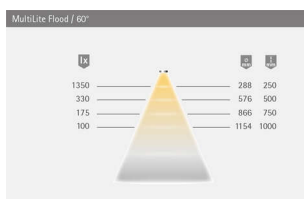

PRODUKTDATENBLATT

LED-Leuchte MultiLite Flood

LED-Leuchte MultiLite Flood
Einzelleuchte, Warmweiß
12V DC, max. 4W
3215011

Art. Nr.: E3215011 **Abmessungen:** 0,0 x 0,0 x 0,0 mm (L x B x H)
Web ID: 933MLHB3215011 **Verpackungseinheit:** 1 Stück
EAN: 4250985908563 **Mind. Bestellmenge:** 1 Stück

Produktdetails

Gewicht: 0,1 kg
Lichtfarbe: Warmweiß
Technische Details

Betriebsspannung: 12 Volt DC

Energieeffizienzklasse: Dieses Produkt enthält eine Lichtquelle der Energieeffizienzklasse F

Zusammensetzbar: Nein

Prüf Kennzeichen:

Oberfläche: siehe Ringe

Betriebsstrom: 12 Volt DC

dimmbar: Ja

Schutzart: IP 44

Zuleitung: 2000 mm

Steckverbindung Zuleitung: M1

Leuchtentyp: Einbauleuchte

Beleuchtungsart: Funktions-/ Akzentbeleuchtung

Lichtfarbe: WarmWeiß

Kelvin min: 3000

Farbwiedergabe RA Index: 85

Lichtstrom: 240 Lm

Effizienz Leuchte: 60 lm/W

Effizienz Lichtquelle: 70 lm/W

Lebensdauer: 40.000 h/70%

Leistungsaufnahme: 4 W

Ausstrahlungswinkel: 90°

Halbwertwinkel: 60°

Anschluss an: LED-Vorschaltgerät

Einbaudurchmesser: 58 mm

Bestellhinweis

Leuchte und Abdeckung sind separat zu bestellen

Für eine Küchennische mindestens zwei Leuchten pro Meter einsetzen

Bei direktem Anschluss einer MultiWhite Leuchte an ein EVG ist die Lichtfarbe

XtraWarmWeiß (2700K)