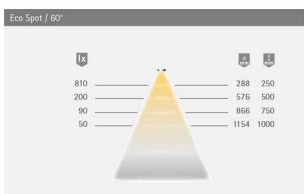

Lichtfarbe: NeutralWeiß

Kelvin min: 4000

Farbwiedergabe RA Index: 80

Lichtstrom: 110 Lm

Effizienz Leuchte: 73 lm/W

Effizienz Lichtquelle: 87 lm/W

Lebensdauer: 40.000 h/70%

Leistungsaufnahme: 1.5 W

Ausstrahlungswinkel: 90°

Halbwertwinkel: 60°