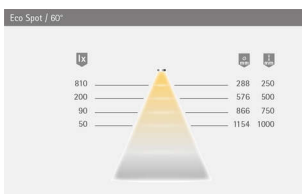

Downloads zum Artikel

- [montagehilfe-eco-spot-neutralweiss-15w-edelstahl-optik.pdf](#)
- [Magic_Seite__110-111.pdf](#)