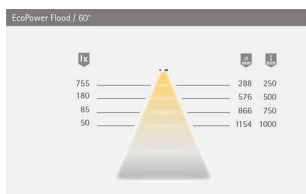

Art. Nr.: E3234106 **Abmessungen:** 0,0 x 0,0 x 0,0 mm (L x B x H)
Web ID: 933MLHB3234106 **Verpackungseinheit:** 1 Stück
EAN: 4250985908457 **Mind. Bestellmenge:** 1 Stück

Produktdetails

Gewicht: 0,1 kg

Farbe: Aluminium

Lichtfarbe: Neutralweiß

Technische Details

Betriebsspannung: 12 Volt DC

Energieeffizienzklasse: Dieses Produkt enthält eine Lichtquelle der Energieeffizienzklasse E

Zusammensetzbar: Nein

Prüf Kennzeichen:

Oberfläche: Aluminium-Optik

Betriebsstrom: 12 Volt DC

dimmbar: Ja

Schutzart: IP 44

Zuleitung: 2000 mm

Steckverbindung Zuleitung: M1

Leuchtentyp: Ein-/Anbauleuchte

Beleuchtungsart: Funktions-/ Akzentbeleuchtung

Lichtfarbe: NeutralWeiß

Kelvin min: 4000

Farbwiedergabe RA Index: 80

Lichtstrom: 150 Lm

Effizienz Leuchte: 88 lm/W

Effizienz Lichtquelle: 106 lm/W

Lebensdauer: 40.000 h/70%

Leistungsaufnahme: 1.7 W

Ausstrahlungswinkel: 90°

Halbwertwinkel: 60°

Anschluss an: LED-Vorschaltgerät

Einbaudurchmesser: 58 - 61 mm

Downloads zum Artikel

- [montagehilfe-ecopower-flood-neutralweiss-17w-aluminium-optik.pdf](#)
- [Magic_Seite__108-109.pdf](#)