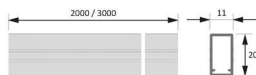

Bestellhinweis:

Anwendungsbild zeigt ChannelLine K mit

Versa Inside 40

Auswahlhilfe siehe ChannelLine-Übersicht

Empfohlen für:

Versa Inside 40

Versa Inside 80

Downloads zum Artikel

- montagehilfe-images-channelline-k-2000mm-opal (1).pdf
- Magic_Seite__72-73 (2).pdf