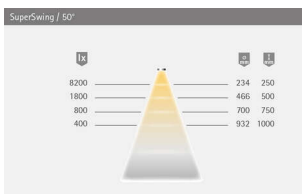

Beleuchtungsart: Funktionsbeleuchtung

Lichtfarbe: NeutralWeiß

Kelvin min: 4000

Farbwiedergabe RA Index: 80

Lichtstrom: 450 Lm

Effizienz Leuchte: 78 lm/W

Effizienz Lichtquelle: 95 lm/W

Lebensdauer: 40.000 h/70%

Leistungsaufnahme: 5.8 W

Ausstrahlungswinkel: 90°

Halbwertwinkel: 50°

Anschluss an: LED-Vorschaltgerät

Einbaudurchmesser: 68 mm