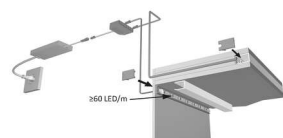

Produktdetails

Gewicht: 0,1 kg
Nennlänge: 2000

zbar

Produkteigenschaft:

Homogene Lichtlinie mit Versa Inside ab 80 LED/m
Abstrahlwinkel liegt in eingebautem Zustand bei ca. 35°

Anwendung:

Kantenbeleuchtung für Küchenarbeitsplatten
oder vertikal zwischen Fronten
Hintergrundbeleuchtung für Low- oder Sideboards

Bestellhinweis:

Verwendung von Einspeisern und Verbindern
im Profil möglich
Auswahlhilfe siehe ChannelLine-Übersicht

Empfohlen für:

Versa Inside 80
Versa Inside 120
Versa Inside MultiColor
Versa Inside MaxiColor