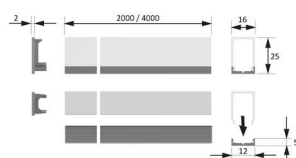

PRODUKTDATENBLATT

Alu-/Kunststoffprofil ChannelLine A

Alu-/Kunststoffprofil ChannelLine A
Abdeckung opal, L=2000 mm
3881703

Art. Nr.: E3881703 **Abmessungen:** 2.000,0 x 0,0 x 0,0 mm (L x B x H)
Web ID: 933MLHB3881703 **Verpackungseinheit:** 1 Stück
EAN: 4250985907269 **Mind. Bestellmenge:** 1 Stück

Produktdetails

Gewicht: 0,1 kg
Nennlänge: 2000

zbar

Produkteigenschaft:

Homogene Lichtlinie mit Versa Inside ab 80 LED/m
Abstrahlwinkel liegt in eingebautem Zustand bei ca. 35°

Anwendung:

Kantenbeleuchtung für Küchenarbeitsplatten
oder vertikal zwischen Fronten
Hintergrundbeleuchtung für Low- oder Sideboards

Bestellhinweis:

Verwendung von Einspeisern und Verbindern
im Profil möglich
Auswahlhilfe siehe ChannelLine-Übersicht

Empfohlen für:

Versa Inside 80
Versa Inside 120
Versa Inside MultiColor
Versa Inside MaxiColor