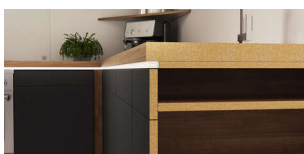

PRODUKTDATENBLATT

Alu-/Kunststoffprofil ChannelLine A

Alu-/Kunststoffprofil ChannelLine A
Abdeckung opal, L=2000 mm
3881703

Art. Nr.: E3881703 **Abmessungen:** 2.000,0 x 0,0 x 0,0 mm (L x B x H)
Web ID: 933MLHB3881703 **Verpackungseinheit:** 1 Stück
EAN: 4250985907269 **Mind. Bestellmenge:** 1 Stück

Produktdetails

Gewicht: 0,1 kg
Nennlänge: 2000

zbar

Produkteigenschaft:

Homogene Lichtlinie mit Versa Inside ab 80 LED/m
Abstrahlwinkel liegt in eingebautem Zustand bei ca. 35°

Anwendung:

Kantenbeleuchtung für Küchenarbeitsplatten
oder vertikal zwischen Fronten
Hintergrundbeleuchtung für Low- oder Sideboards