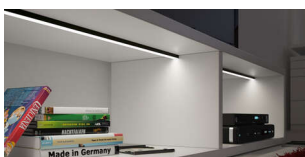

PRODUKTDATENBLATT

Alu-/Kunststoffprofil ChannelLine D

Alu-/Kunststoffprofil ChannelLine D
Abdeckung klar, L=3000 mm
1 Pack=10 St, 5566216

Art. Nr.: E5566216   **Abmessungen:** 3.000,0 x 0,0 x 0,0 mm (L x B x H)
Web ID: 933MLHB5566216   **Verpackungseinheit:** 1 Pack
EAN: 4250985909232   **Mind. Bestellmenge:** 1 Pack

Produktdetails

Gewicht: 1 kg
Nennlänge: 3000

Produktvorteile:

Hochwertiges flaches Ein- Aufbauprofil
Zum flächenbündigen Einlassen
Abdeckung von oben aufsteckbar oder seitlich einschiebbar

Produkteigenschaft:

Neue opale Abdeckung - 30 % mehr Licht und geringe Veränderung der Lichtfarbe
Homogene Lichtlinie mit Versa Inside ab 160 LED/m bei opaler Abdeckung
Sehr breiter Abstrahlwinkel von ca. 110°

Anwendung:

Flächenbündig in Schrankinnenseiten
Nachrüsten in Nischen

Bestellhinweis:

Verwendung von Einspeisern und Verbindern im Profil möglich
Zur Steigerung der Leuchtkraft können zwei Versa Inside nebeneinander eingeklebt werden
Auswahlhilfe siehe ChannelLine-Übersicht

Empfohlen für:

Versa Inside 120
Versa Inside 160
Versa Linea

Lieferumfang

10er Set

Downloads zum Artikel

- [montagehilfe-images-channelline-d-2000mm-aluminium-opal.pdf](#)