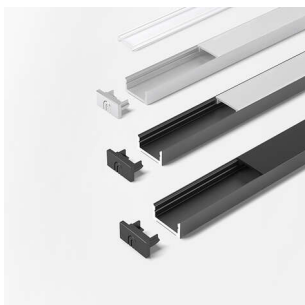

### Alu-/Kunststoffprofil ChannelLine D

Alu-/Kunststoffprofil ChannelLine D  
Abdeckung klar, L=3000 mm  
1 Pack=10 St, 5566216

**Art. Nr.:** E5566216      **Abmessungen:** 3.000,0 x 0,0 x 0,0 mm (L x B x H)  
**Web ID:** 933MLHB5566216      **Verpackungseinheit:** 1 Pack  
**EAN:** 4250985909232      **Mind. Bestellmenge:** 1 Pack

#### Produktvorteile:

Hochwertiges flaches Ein- Aufbauprofil  
Zum flächenbündigen Einlassen  
Abdeckung von oben aufsteckbar oder seitlich einschiebbar

#### Bestellhinweis:

Verwendung von Einspeisern und Verbindern im Profil möglich  
Zur Steigerung der Leuchtkraft können zwei Versa Inside nebeneinander eingeklebt werden  
Auswahlhilfe siehe ChannelLine-Übersicht