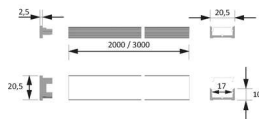

### Alu-/Kunststoffprofil ChannelLine D

Alu-/Kunststoffprofil ChannelLine D  
Abdeckung klar, L=3000 mm  
1 Pack=10 St, 5566216

**Art. Nr.:** E5566216      **Abmessungen:** 3.000,0 x 0,0 x 0,0 mm (L x B x H)  
**Web ID:** 933MLHB5566216      **Verpackungseinheit:** 1 Pack  
**EAN:** 4250985909232      **Mind. Bestellmenge:** 1 Pack