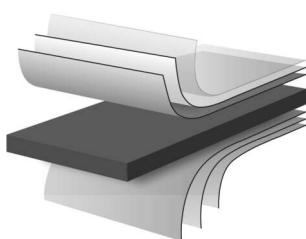

## CDF Platte Schwarz beschichtet U 190 PE

CDF Platte Schwarz beschichtet  
U 190 PE  
Compact Density Fibreboard  
C-S1,d0  
70% PEFC zertifiziert, DNVSE-PEFC-COC-349

**Art. Nr.:** P0038445      **Abmessungen:** 2.800,0 x 2.070,0 x 12,4 mm  
(L x B x H)

- Durchgefärbt
- hochverdichtet
- robust

**WF00Normierung:** Klassifizierung des Brandverhaltens nach DIN EN 13501-1 B-s2,d0  
**WF00Plattenoberflaeche:** PE Perl  
**WF00Qualität:** Standardqualität  
**WF00Traeger:** hochverdichtete Faserplatte  
**WF00Verwendungszweck:**

- Innenbereich
- nichttragende Zwecke im Feuchtbereich

SWISSCDF ist eine kompakt verdichtete, schwarz eingefärbte Faserplatte (> 1'000 kg/m<sup>3</sup>), die mit ihrer hohen Dichte und den ästhetischen Reizen die Design- und Ladenbau-Herzen höher schlagen lässt.