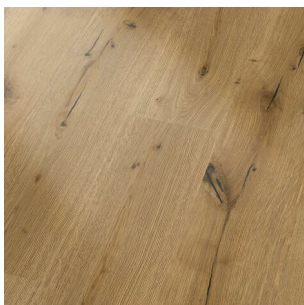

### Landhausdiele Eiche rustikal

Landhausdiele Eiche rustikal, gebürstet, geölt, mit schwarz gespachtelten Längsrissen, leichte Fase 4-seitig #02, Klickverbindung, Nuttschicht ca. 4mm  
8 Stück/Paket = 2,888 qm  
40 Pakete/Palette = 115,52 qm

#### Produktdetails

Gewicht: 3,2 kg  
WF30Anwendungszweck: Innenausbau  
WF30Farbe: Braun

Die einzeln zu verlegenden Stäbe oder Planken sind beim Fertigparkett schon fertig versiegelt, geölt etc. Das Parkett aus Massivholz oder als Mehrschichtparkett ist frei von Oberflächenfehlern und besonders passgenau verarbeitet. Der Vorteil liegt in der einfachen Montage, da schleifen, kitteln und endbehandeln entfällt.