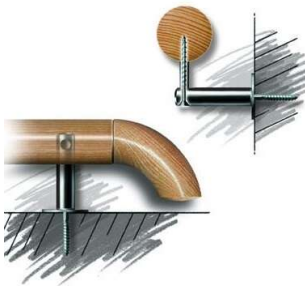

PRODUKTDATENBLATT

Bogen 90° HL 42 B Eiche roh 42 mm

Handlauf Bogen 90° Eiche roh 42 mm

Art. Nr.: B3073376

Abmessungen: 0,0 x 0,0 x 0,0 mm (L x B x H)

Web ID: 3LRUBOEIC42ST **Verpackungseinheit:** 1 Pack

Mind. Bestellmenge: 1 Pack

Produktdetails

Gewicht: 0,5 kg

WF30HolzartDekor: Eiche

WF30Produkt: Bögen Handlauf

Oberflaeche: roh

Mit den Bögen können die Handläufe um eine Ecke entlang geführt werden.