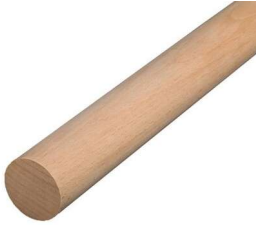

PRODUKTDATENBLATT

Handlauf Buche ged. roh

Handlauf Buche ged. roh

Art. Nr.: B3013380 **Abmessungen:** 3.000,0 x 0,0 x 42,0 mm (L x B x H)

Web ID: 3LRUBUC42300ST **Verpackungseinheit:** 1 Stück

EAN: 4051823045590 **Mind. Bestellmenge:** 1 Stück

Produktdetails

Gewicht: 3 kg

WF30HolzartDekor: Buche

WF30Produkt: Handlauf

Oberflaeche: ged. roh

Handläufe sind eine profilierte oder runde Festhalte- und Führungsmöglichkeit in Griffhöhe. Sie haben meist eine Form von Stangen, Schienen oder Leisten. Unser Handlaufsotiment bietet die Handläufe in Buche und Eiche an mit den Oberflächen roh/roh geschliffen/gedämpft roh sowie lackiert/lackiert geschliffen/gedämpft lackiert.