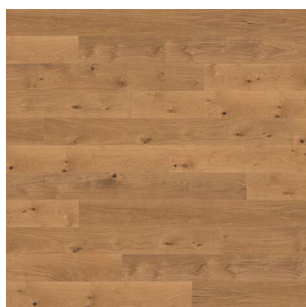

PRODUKTDATENBLATT

Haro Parkett 4000 TC, LD Eiche Sauvage str. 4V Limited Editi

Haro Parkett 4000 Top Connect,
Landhausdielen Eiche Sauvage str. 4V, Limited Edition, naturaLin plus, Nutzschiicht 3,5 mm,
8 Stück/Paket = 2,52 qm,
32 Pakete/Palette = 80,64 qm,
70% PEFC zertifiziert, DNVSE-PEFC-COC-349,
536728

Art. Nr.: B3073409

Abmessungen: 1.750,0 x 180,0 x 13,5 mm
(L x B x H)

Web ID: 3FFPHACLEIC537970 **Verpackungseinheit:** 8 Stück

Mind. Bestellmenge: 8 Stück

Produktdetails

Gewicht: 2,94 kg

WF30Anwendungszweck: Innenausbau