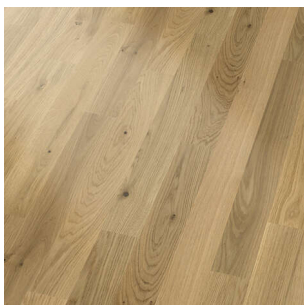

PRODUKTDATENBLATT

2-Schicht-Parkett Eiche rustikal lackiert

2-Schicht Parkett Eiche
rustikal lackiert,
rechte und linke Stäbe, unerheblichen Splintanteil, Äste bis 15 mm erlaubt, ,
Nutzschicht ca. 3,6 mm,
490x70x11 mm,
60 Stück/Paket = 2,058 qm
60 Pakete/Palette = 123,48 qm
FSC Mix 70% DNV-COC-002415

Art. Nr.: B3023511 **Abmessungen:** 2.058,0 x 1.000,0 x 11,0 mm (L x B x H)
Web ID: 3FFPJA2EICSP **Verpackungseinheit:** 1 Pack
Mind. Bestellmenge: 1 Pack

Produktdetails

Gewicht: 13,2 kg
WF30Anwendungszweck: Innenausbau
WF30Fase: ja
WF30HolzartDekor: Eiche
WF30Oberflaechenart: lackiert
WF30Produkt: 2-Schicht-Parkett
WF30Sortierung: Standard/Rustikal
WF30Merkmal: linke & rechte Stäbe
Helligkeit: mittel

Sie sind auf der Suche nach einem Echtholzboden? Dann ist das 2-Schicht Parkett Eiche rustikal, lackiert genau das Richtige, mit seiner lebhaften Optik wird er zu einem echten Hingucker in Ihrem zu Hause. Den Boden gibt es in verschiedenen Abmessungen und ist mit einer Nutzschicht von 3,6mm erhältlich oder mit einer Nutzschicht von 2,5mm erhältlich.