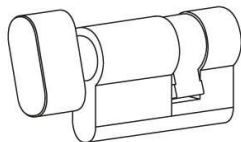

PRODUKTDATENBLATT

Licht und Harmonie WC-Knaufzylinder, Edelstahl matt

Licht und Harmonie WC-Knaufzylinder für Ganzglastüren

- Tür öffnet in das Bad -

Edelstahl matt

kombinierbar mit allen Licht und Harmonie PZ-Beschlägen

für Studio: Rundform und eckig

30500320001

Art. Nr.: E9402737

Abmessungen: 0,0 x 0,0 x 0,0 mm (L x B x H)

Web ID: 941TBLHKZWCNIEM **Verpackungseinheit:** 1 Stück

EAN: 4051823049659 **Mind. Bestellmenge:** 1 Stück

Produktdetails

Gewicht: 0,17 kg

Ausführung: Tür öffnet ins Bad

Oberfläche: Edelstahl matt