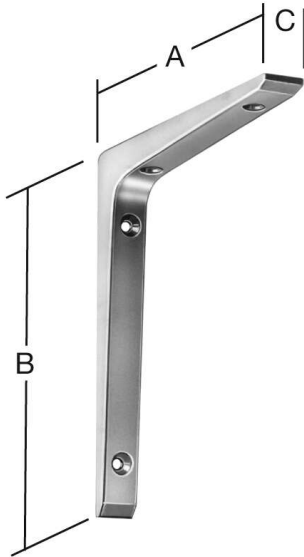

PRODUKTDATENBLATT

**Vormann Konsolstütze Alu 150X200 weiß**

Vormann Konsolstütze Alu weiß 150x200x20 mm
Tragkraft: 55 kg
050155150W

Art. Nr.: E9580987

Abmessungen: 0,0 x 0,0 x 0,0 mm (L x B x H)

Web ID: 953KSVM50155150W