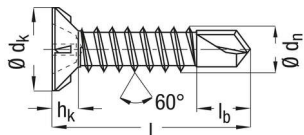

PRODUKTDATENBLATT

Spax FEX-A Fensterbohrschrau. Ø3,9x38mm Wirox KS-H2 1000St

Spax Fex-A Fensterbohrschraube Ø3,9x38 mm,
Kreuzschlitz H2, Spezial-Senkkopf, Grobgewinde,
Wirox (A9J), Bohrspitze, Fräsrippen, gehärtet,
gleitbeschichtet, VPE: 1000 Stück
1401470390385

Art. Nr.: E9591217 **Abmessungen:** 0,0 x 0,0 x 0,0 mm (L x B x H)

Web ID: 954SPAFBS39038 **Verpackungseinheit:** 1000 Stück

EAN: 4003530122767 **Mind. Bestellmenge:** 1000 Stück

Produktdetails

Bezeichnung: Fensterbohrschrauben

WF95Montage: Grobgewinde

Durchmesser: 3,9 mm

Farbe: Wirox

Laengeinm: 38 mm

Material: Wirox

Verpackungseinheit: 1000 Stk.

Einsatz: Befestigung von Beschlägen an einwandigen Kunststoffprofilen mit direkt an der Verstärkungskammer anliegender Armierung