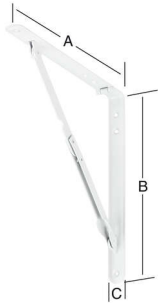

## PRODUKTDATENBLATT

**Vormann Klappkonsole 300X300X29 weiß**

Vormann Klappkonsole 300X300X29 weiß  
Tragkraft 55 kg, 000151300LW

**Art. Nr.:** E9531255      **Abmessungen:** 0,0 x 0,0 x 0,0 mm (L x B x H)  
**Web ID:** 953KSVO300300WS      **Verpackungseinheit:** 1 Stück  
**EAN:** 4003984270212      **Mind. Bestellmenge:** 1 Stück

**Produktdetails**

Gewicht: 0,07 kg  
WF93Produktbezeichnung: tischgestelle Zubehör  
Farbe: Weiß