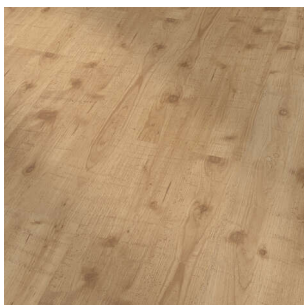

### Hobeldiele Nord. Kiefer

Hobeldiele Nord. Kiefer  
4-seitig Nut + Feder, A-Sortierung

**Art. Nr.:** B3003711

**Abmessungen:** 4.750,0 x 142,0 x 27,0 mm  
(L x B x H)

**Web ID:** 3PRHOBKIE27142475 **Verpackungseinheit:** 4 Stück

#### Produktdetails

Gewicht: 10,15 kg

WF30Qualitaet: A-Sortierung

Die Hobeldiele ist eine unbehandelte Massivholzdiele und eignet sich zur Herstellung von hochwertigen Holzfußböden.