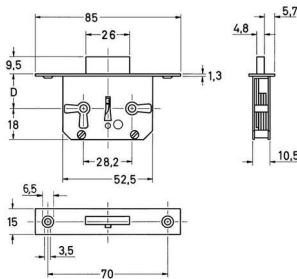

PRODUKTDATENBLATT

Junie Einsteckriegelschloß

Junie Einsteckriegelschloß Stulp Messing 667/50 L/R unten, 1 vernickelt Schlüssel, Bart
8x8mm
0667.50001

Art. Nr.: E9340775 **Abmessungen:** 0,0 x 0,0 x 0,0 mm (L x B x H)
Web ID: 932ESJU66750M **Verpackungseinheit:** 1 Stück
EAN: 4021677001806 **Mind. Bestellmenge:** 1 Stück

Produktdetails

Gewicht: 0,25 kg
WF93Produktbezeichnung: Einsteckschloß