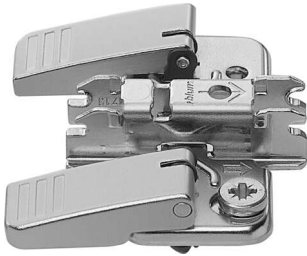

### Blum Clip Kreuzmontageplatte Distanz 3 mm Stahl

Blum Clip Montageplatte, kreuz, 3 mm,  
Stahl, Inserta, HV: Exzenter, vernickelt,  
174H7130I

**Art. Nr.:** E9360872      **Abmessungen:** 0,0 x 0,0 x 0,0 mm (L x B x H)

#### Produktdetails

Gewicht: 0,13 kg

WF93Spezifikation: Distanz 0 mm

Farbe: Stahl vernickelt