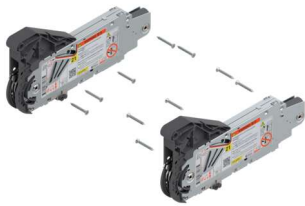

PRODUKTDATENBLATT

Blum Aventos HL Kraftspeicher-Set Klappengewicht 1,25-4,25KG

Blum Aventos HL Kraftspeicher-Set,
Klappengewicht 1.25-4.25 KG
20L2100.05

Art. Nr.: E9301000

Abmessungen: 0,0 x 0,0 x 0,0 mm (L x B x H)

Web ID: 931KSBL20L210005

Verpackungseinheit: 1 Garnitur

EAN: 9002617778113

Mind. Bestellmenge: 1 Garnitur

Produktdetails

Gewicht: 0,05 kg