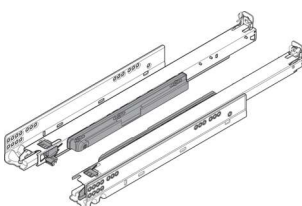

PRODUKTDATENBLATT

Blum Movento Vollauszug Tip-on 760H NL 450 mm

Blum Movento mit Tip-On, Vollauszug
für Holzschubkasten, 40 kg, NL=450 mm,
für Kupplung, links/rechts, verzinkt,
760H4500T

Art. Nr.: E9341056

Abmessungen: 0,0 x 0,0 x 0,0 mm (L x B x H)

Web ID: 934FUBL760H4500T **Verpackungseinheit:** 1 Stück

EAN: 9002617853377 **Mind. Bestellmenge:** 1 Stück

Produktdetails

Gewicht: 0,68 kg

Belastung: 40

Nennlänge: 450

Grifflose Schubkästen und Auszüge lassen sich mit der mechanischen Öffnungsunterstützung mühelos und zuverlässig öffnen: Leichtes Antippen der Front an jeder beliebigen Stelle genügt. Dank optionaler Synchronisierung ist die Funktion von TIP-ON selbst bei breiten Auszügen gegeben. Zum Schließen einfach leicht zudrücken.