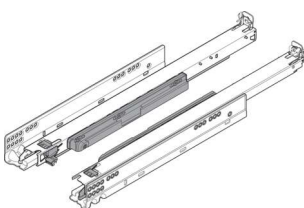

PRODUKTDATENBLATT

Blum Movento Vollauszug Tip-on 760H NL 480 mm

Blum Movento mit Tip-On, Vollauszug
für Holzschubkasten, 40 kg, NL=480 mm,
für Kupplung, links/rechts, verzinkt,
760H4800T

Art. Nr.: E9331057

Abmessungen: 0,0 x 0,0 x 0,0 mm (L x B x H)

Web ID: 934FUBL760H4800T

Verpackungseinheit: 1 Stück

EAN: 9002617853384

Mind. Bestellmenge: 1 Stück

Produktdetails

Gewicht: 0,89 kg

Belastung: 40

Nennlänge: 480

Grifflose Schubkästen und Auszüge lassen sich mit der mechanischen Öffnungsunterstützung mühelos und zuverlässig öffnen: Leichtes Antippen der Front an jeder beliebigen Stelle genügt. Dank optionaler Synchronisierung ist die Funktion von TIP-ON selbst bei breiten Auszügen gegeben. Zum Schließen einfach leicht zudrücken.