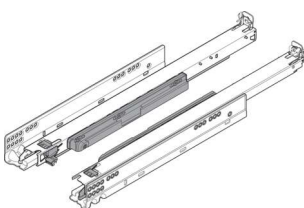

PRODUKTDATENBLATT

Blum Movento Vollauszug Tip-on 760H NL 500 mm

Blum Movento mit Tip-On, Vollauszug
für Holzschubkästen, 40 kg, NL=500 mm,
für Kupplung, links/rechts, verzinkt,
760H5000T

Art. Nr.: E9321058

Abmessungen: 0,0 x 0,0 x 0,0 mm (L x B x H)

Web ID: 934FUBL760H5000T

Verpackungseinheit: 1 Stück

EAN: 9002617853216

Mind. Bestellmenge: 1 Stück

Produktdetails

Gewicht: 0,92 kg

Belastung: 40

Nennlänge: 500

Grifflose Schubkästen und Auszüge lassen sich mit der mechanischen Öffnungsunterstützung mühelos und zuverlässig öffnen: Leichtes Antippen der Front an jeder beliebigen Stelle genügt. Dank optionaler Synchronisierung ist die Funktion von TIP-ON selbst bei breiten Auszügen gegeben. Zum Schließen einfach leicht zudrücken.