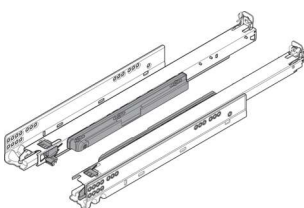

### Blum Movento Vollauszug Tip-on 760H NL 520 mm

Blum Movento mit Tip-On, Vollauszug  
für Holzschubkasten, 40 kg, NL=520 mm,  
für Kupplung, links/rechts, verzinkt,  
760H5200T

**Art. Nr.:** E9311059

**Abmessungen:** 0,0 x 0,0 x 0,0 mm (L x B x H)

#### Produktdetails

Gewicht: 0,92 kg

Belastung: 40

Nennlänge: 520

Grifflose Schubkästen und Auszüge lassen sich mit der mechanischen Öffnungsunterstützung mühelos und zuverlässig öffnen: Leichtes Antippen der Front an jeder beliebigen Stelle genügt. Dank optionaler Synchronisierung ist die Funktion von TIP-ON selbst bei breiten Auszügen gegeben. Zum Schließen einfach leicht zudrücken.