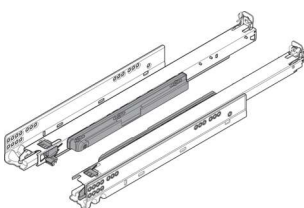

PRODUKTDATENBLATT

Blum Movento Vollauszug Tip-on 760H NL 550 mm

Blum Movento mit Tip-On, Vollauszug
für Holzschubkästen, 40 kg, NL=550 mm,
für Kupplung, links/rechts, verzinkt,
760H5500T

Art. Nr.: E9381060

Abmessungen: 0,0 x 0,0 x 0,0 mm (L x B x H)

Web ID: 934FUBL760H5500T

Verpackungseinheit: 1 Stück

EAN: 9002617853414

Mind. Bestellmenge: 1 Stück

Produktdetails

Gewicht: 1,1 kg

Belastung: 40

Nennlänge: 550

Grifflose Schubkästen und Auszüge lassen sich mit der mechanischen Öffnungsunterstützung mühelos und zuverlässig öffnen: Leichtes Antippen der Front an jeder beliebigen Stelle genügt. Dank optionaler Synchronisierung ist die Funktion von TIP-ON selbst bei breiten Auszügen gegeben. Zum Schließen einfach leicht zudrücken.