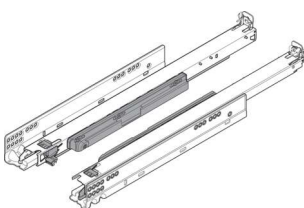

PRODUKTDATENBLATT

Blum Movento Vollauszug Tip-on 766H NL 520 mm

Blum Movento mit Tip-On, Vollauszug
für Holzschubkasten, 60 kg, NL=520 mm,
für Kupplung, links/rechts, verzinkt,
766H5200T

Art. Nr.: E9331065

Abmessungen: 0,0 x 0,0 x 0,0 mm (L x B x H)

Web ID: 934FUBL766H5200T **Verpackungseinheit:** 1 Stück

EAN: 9002617853476 **Mind. Bestellmenge:** 1 Stück

Produktdetails

Gewicht: 0,98 kg

Belastung: 60

Nennlänge: 520

Grifflose Schubkästen und Auszüge lassen sich mit der mechanischen Öffnungsunterstützung mühelos und zuverlässig öffnen: Leichtes Antippen der Front an jeder beliebigen Stelle genügt. Dank optionaler Synchronisierung ist die Funktion von TIP-ON selbst bei breiten Auszügen gegeben. Zum Schließen einfach leicht zudrücken.