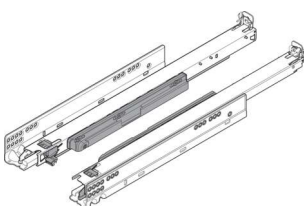

PRODUKTDATENBLATT

Blum Movento Vollauszug Tip-on 766H NL 700 mm

Blum Movento mit Tip-On, Vollauszug
für Holzschubkasten, 60 kg, NL=700 mm,
für Kupplung, links/rechts, verzinkt,
766H7000T

Art. Nr.: E9391069

Abmessungen: 0,0 x 0,0 x 0,0 mm (L x B x H)

Web ID: 934FUBL766H7000T **Verpackungseinheit:** 1 Stück

EAN: 9002617853537 **Mind. Bestellmenge:** 1 Stück

Produktdetails

Gewicht: 1,69 kg

Belastung: 60

Nennlänge: 700

Grifflose Schubkästen und Auszüge lassen sich mit der mechanischen Öffnungsunterstützung mühelos und zuverlässig öffnen: Leichtes Antippen der Front an jeder beliebigen Stelle genügt. Dank optionaler Synchronisierung ist die Funktion von TIP-ON selbst bei breiten Auszügen gegeben. Zum Schließen einfach leicht zudrücken.