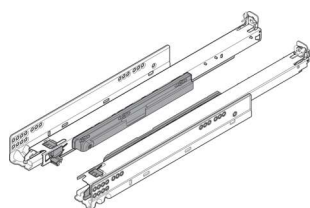

PRODUKTDATENBLATT

Blum Movento Vollauszug Tip-on 760H NL 300 mm

Blum Movento mit Tip-On, Vollauszug
für Holzschubkästen, 40 kg, NL=300 mm,
für Kupplung, links/rechts, verzinkt,
760H3000T

Art. Nr.: E9341113

Abmessungen: 0,0 x 0,0 x 0,0 mm (L x B x H)

Web ID: 934FUBL760H3000T

Verpackungseinheit: 1 Stück

EAN: 9002617853292

Mind. Bestellmenge: 1 Stück

Produktdetails

Gewicht: 1,2 kg

Belastung: 40

Nennlänge: 300

Grifflose Schubkästen und Auszüge lassen sich mit der mechanischen Öffnungsunterstützung mühelos und zuverlässig öffnen: Leichtes Antippen der Front an jeder beliebigen Stelle genügt. Dank optionaler Synchronisierung ist die Funktion von TIP-ON selbst bei breiten Auszügen gegeben. Zum Schließen einfach leicht zudrücken.