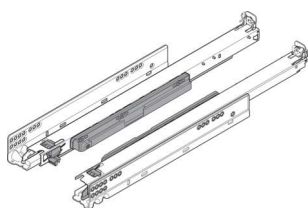

PRODUKTDATENBLATT

Blum Movento Vollauszug Tip-on 760H NL 320 mm

Blum Movento mit Tip-On, Vollauszug
für Holzschubkasten, 40 kg, NL=320 mm,
für Kupplung, links/rechts, verzinkt,
760H3200T

Art. Nr.: E9351120

Abmessungen: 0,0 x 0,0 x 0,0 mm (L x B x H)

Web ID: 934FUBL760H3200T **Verpackungseinheit:** 1 Stück

EAN: 9002617853308 **Mind. Bestellmenge:** 1 Stück

Produktdetails

Gewicht: 0,98 kg

Belastung: 40

Nennlänge: 320

Grifflose Schubkästen und Auszüge lassen sich mit der mechanischen Öffnungsunterstützung mühelos und zuverlässig öffnen: Leichtes Antippen der Front an jeder beliebigen Stelle genügt. Dank optionaler Synchronisierung ist die Funktion von TIP-ON selbst bei breiten Auszügen gegeben. Zum Schließen einfach leicht zudrücken.