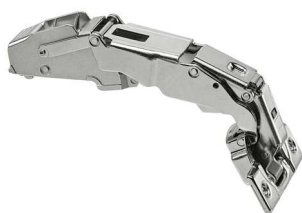

PRODUKTDATENBLATT

Blum Clip top Weitwinkelscharnier 155° zum Anschrauben

Blum Clip top Blumotion
Weitwinkelscharnier 155°, Mittelanschlag,
Topf: Schrauben, vernickelt,
71B7650

Art. Nr.: E9391564 **Abmessungen:** 0,0 x 0,0 x 0,0 mm (L x B x H)
Web ID: 931TBBL71B7650 **Verpackungseinheit:** 1 Stück
EAN: 9009494301762 **Mind. Bestellmenge:** 1 Stück

Produktdetails

Gewicht: 0,87 kg

WF93Montage: zum Anschrauben

WF93Spezifikation: Mittelanschlag

Farbe: Stahl vernickelt

0 Einsprung bei Eckanschlag (für Schränke mit Innen oder Tablarauszügen)

- CLIP top BLUMOTION mit integrierter BLUMOTION (mit Deaktivierung)
- Öffnungswinkel 155°
- 3-dimensionale Fronteinstellung
- Komfortable Tiefeneinstellung über Gewindeschnecke
- Werkzeuglose Montage und Demontage der Front am Korpus
- Bei INSERTA zusätzlich werkzeuglose Montage des Topfes
- Für Spezialanwendungen geeignet, z. B. Gehrungstüren