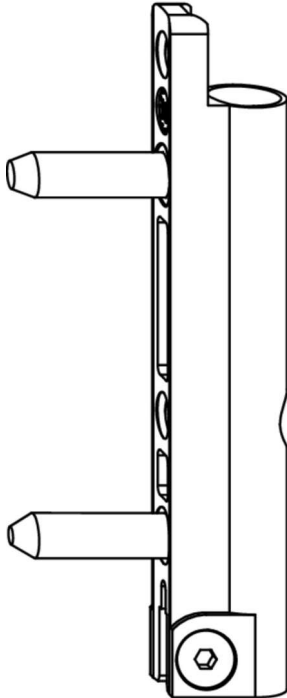

### Winkhaus Flügellager FK-F20/6-20 weiß

Winkhaus Flügellager FK-F20/6-20 weiß 1568896

**Art. Nr.:** E9475631      **Abmessungen:** 0,0 x 0,0 x 0,0 mm (L x B x H)

**Web ID:** 948FGMY1568896      **Verpackungseinheit:** 1 Stück